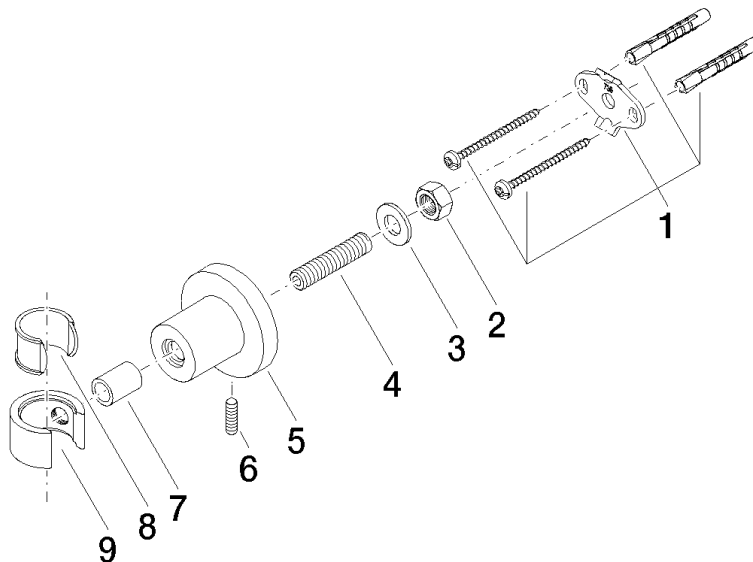

28 050 892

• rosace Ø 55 mm

	Dark Chrome	28 050 892-19
	Chrome	28 050 892-00
	Platine brossé	28 050 892-06
	Platine	28 050 892-08
	Laiton brossé (Or 23cts)	28 050 892-28
	Noir mat	28 050 892-33
	Bronze brossé	28 050 892-42
	Champagne brossé (Or 22cts)	28 050 892-46
	Champagne (Or 22cts)	28 050 892-47
	Chrome brossé	28 050 892-93
	Dark Platinum brossé	28 050 892-99

28 050 892

mm [inches]

28 050 892

Les pièces pour les autres finitions peuvent être trouvées ici : Chrome

### Liste des pièces de rechange

N°	Article Numéro	Désignation	Fréquence de montage	Délai de livraison
1	05 17 20 739 00 90	set de fixation	1	2
2	09 23 10 026 90	écrou	1	2
3	09 30 11 046 90	rondelle	1	2
4	08 18 50 586 90	vis	1	2
5	08 17 89 505-19	patte de fixation	1	20
6	04 31 11 113 00 90	tige	1	2
7	08 17 20 624-19	patte de fixation	1	20
8	90 18 40 035 00 90	douille	1	2
9	09 17 20 014-19	patte de fixation	1	20